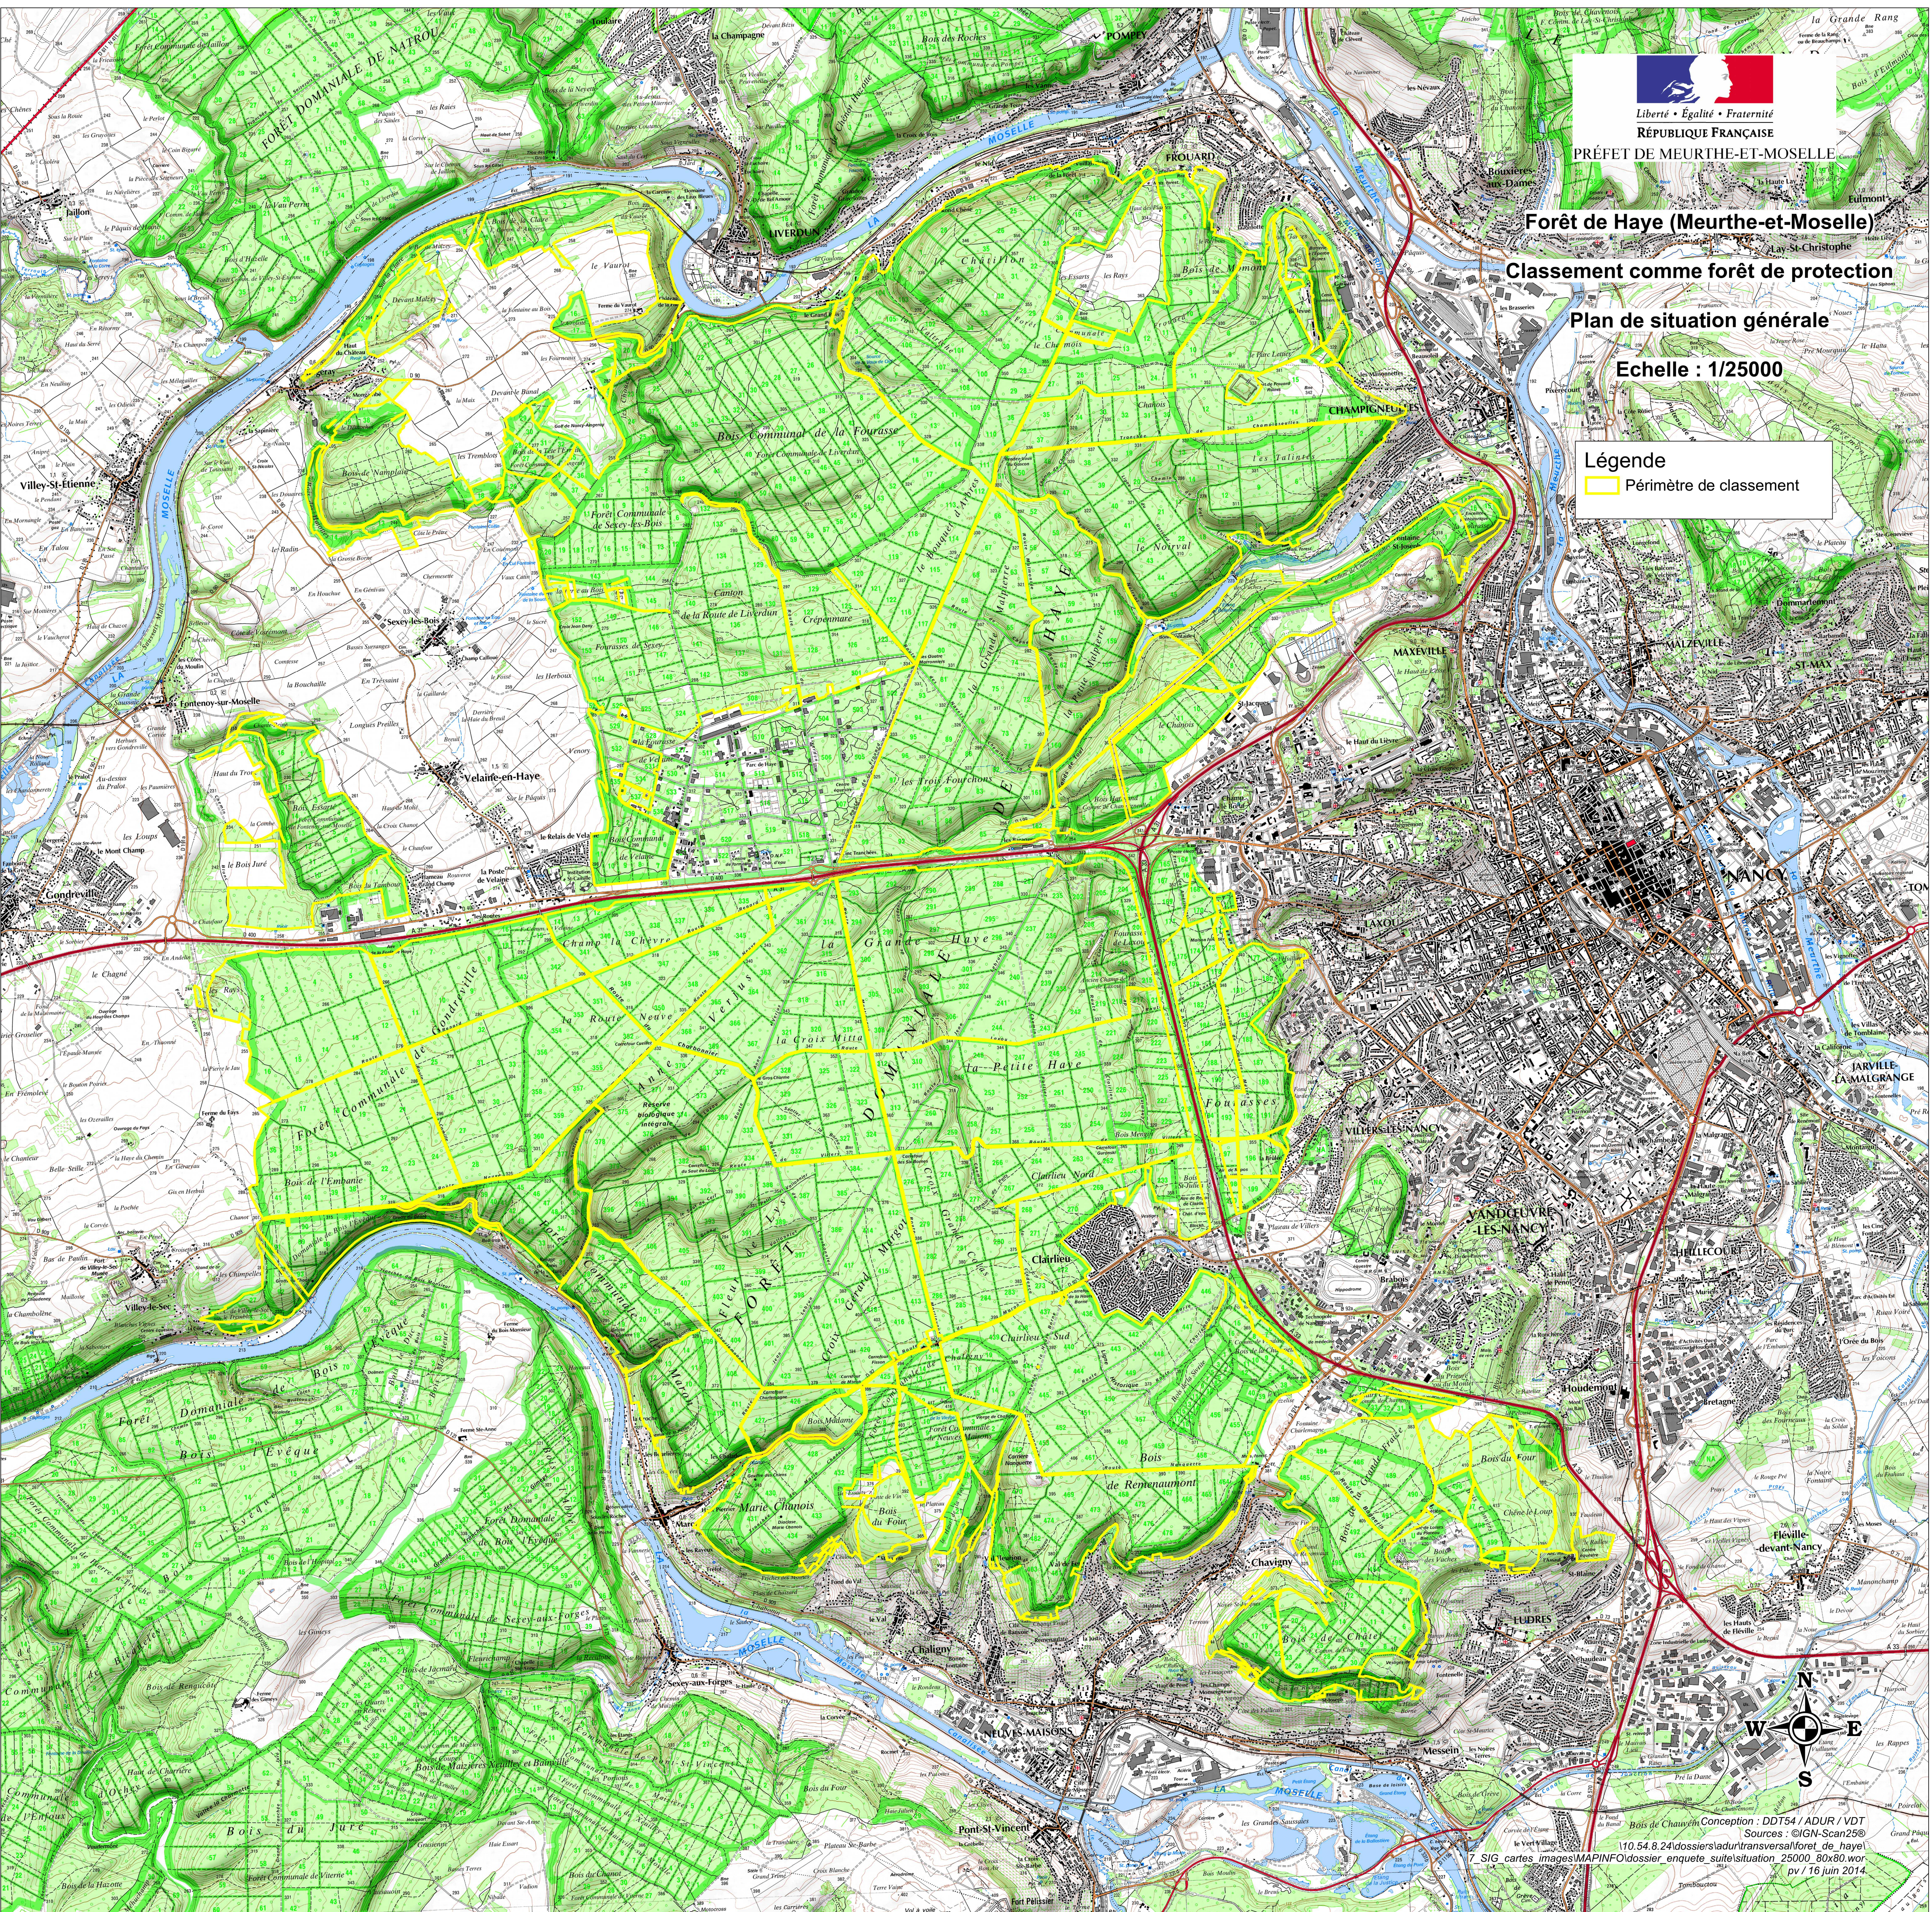

Liberté • Egalité • Fraternité
RÉPUBLIQUE FRANÇAISE

PREFET DE MEURTHE-ET-MOSELLE

Forêt de Haye (Meurthe-et-Moselle)

Classement comme forêt de protection

Plan de situation générale

Echelle : 1/25000

Légende
[Yellow outline symbol] Périmètre de classement

Bois de Chauvigny Conception : DDT54 / ADUR / VDT
Sources : ©IGN-Scan250
10.54.8.24/dossiers/adur/transversal/foret_de_haye
SIG cartes imagesMAPINFOfichier_enquete_suitsituation_25000_80x80_wor
pv / 16 juin 2014